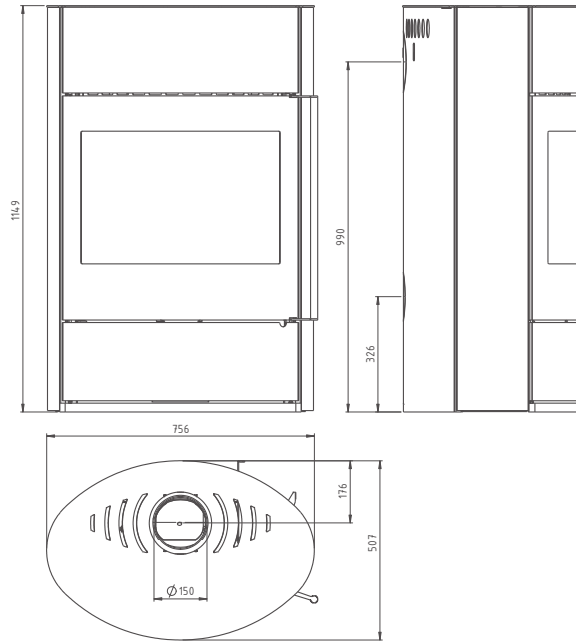

# CHEMINÉE J3

- ACIER NOIR  
PORTE MÉTALLIQUE (photo derrière)
- ACIER GRIS  
PORTE MÉTALLIQUE

Puissance de chauffage nominale: 7,0 kw  
 Capacité de chauffage de l'espace: jusqu'à 140 m<sup>2</sup>

Poids: 166 kg

Distance des matériaux inflammables b/z/p (mm): 500/220/1400 mm

Efficacité: 80,00%

Poussière fine: 31 mg/m<sup>3</sup>

Élément de raccordement (acheminement d'air frais): 100 Ø

Diamètre des tuyaux d'extraction de fumée: 150 Ø

Dimensions des bûches: 50 cm

Vitre autonettoyante: ✓

Raccord pour l'air frais: ✓

Classe énergétique:

DANS NOTRE CATALOGUE: UNE OPTION FERMETURE:

- FERMETURE DEUX POINTS

ÉQUIPEMENT OPTIONNEL:

- PORTE POUR LE BOIS
- RÉSERVOIR DE CHALEUR