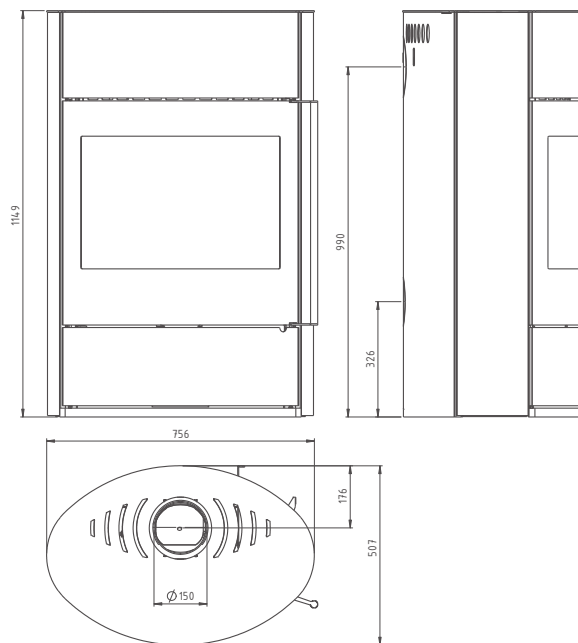

COLOR

KAMIN J3

- CRNI ČELIK
ČELIČNA VRATA (na slici)
- SIVI ČELIK
ČELIČNA VRATA

Nominalna snaga grijanja: 7,0 kw

Prostorni kapacitet grijanja: 100 m²

Težina: 196 kg

Udaljenost od zapaljivih materijala b/z/p (mm): 500/220/1400 mm

Efikasnost: 80,00%

Šitna prašina: 31 mg/m³

Priključni element za dovod svježeg zraka: 100 Ø

Promjer izlazne dimovodne cijevi: 150 Ø

Dimenzije cjepanica: 50 cm

Automatsko čišćenje stakla: ✓

Dovod svježeg zraka: ✓