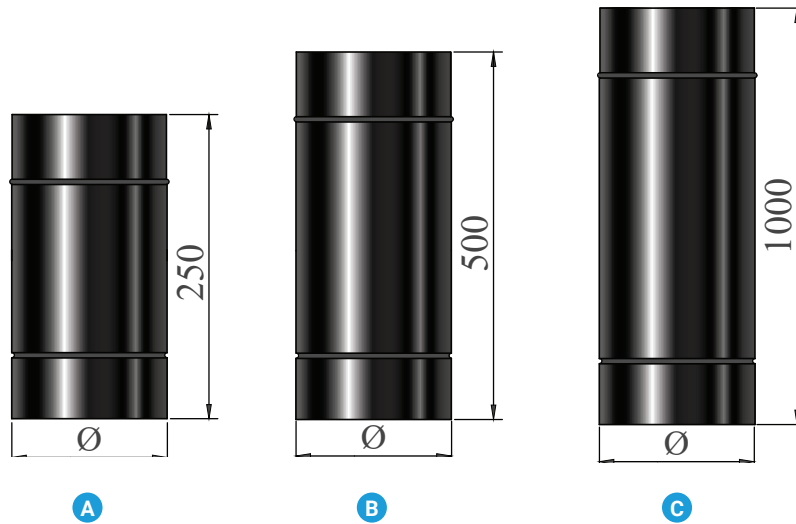

0,60 mm

**Dimovodni program
od plavog lima**

**Blued enamel flue pipe
program**

**Rauchrohrprogramm
aus Blaublech**

COLOR

Dimovodna cijev / Flue pipe / Rauchrohr

A 250 mm

Ø [mm]	BROJ ARTIKLA ART. NR. CODE
100	CET04-100
120	CET04-120
130	CET04-130
150	CET04-150
180	CET04-180
200	CET04-200

B 500 mm

Ø [mm]	BROJ ARTIKLA ART. NR. CODE
100	CET03-100
120	CET03-120
130	CET03-130
150	CET03-150
180	CET03-180
200	CET03-200

C 1000 mm

Ø [mm]	BROJ ARTIKLA ART. NR. CODE
100	CET02-100
120	CET02-120
130	CET02-130
150	CET02-150
180	CET02-180
200	CET02-200