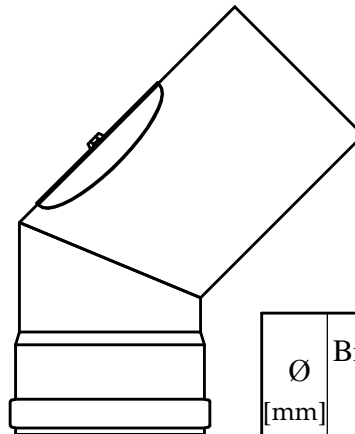

Koljeno 45°x1,2 mm s otvorom clasic

Bogen 45°x1,2 mm m.T. clasic

Elbow 45°x1,2 mm with door clasic

Ø [mm]	Broj artikla Art.Nr. Code	kom./pal. stück/pal. pcs./pal.
80	CEP16-080	180
100	CEP16-100	180

Koljeno 90°x1,2 mm dvodijelno clasic