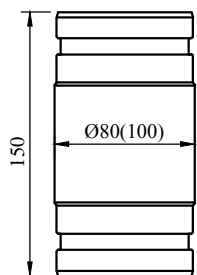

Ø [mm]	Broj artikla Art.Nr. Code	kom./pal. stück/pal. pcs./pal.
80	CEP44-080	440
100	CEP44-100	440

Supplied with black silicone seal T200. On request T250 supplied green Viton seal.

Adapter 1,2 clasic/estetic
Adapter 1,2 clasic/estetic
Adapter 1,2 clasic/estetic