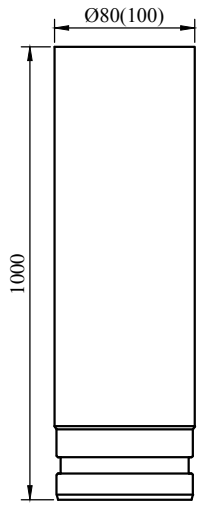

Cijev duljine 1000x1,2 estetic
Rauchrohr 1000x1,2 estetic
Pipe 1000x1,2 estetic

Ø [mm]	Broj artikla Art.Nr. Code	kom./pal. stück/pal. pcs./pal.
80	CEP40-080	80
100	CEP40-100	80

Supplied with black silicone seal T200. On request T250 supplied green Viton seal.

Cijev duljine 500x1,2 estetic
Rauchrohr 500x1,2 estetic
Pipe 500x1,2 estetic