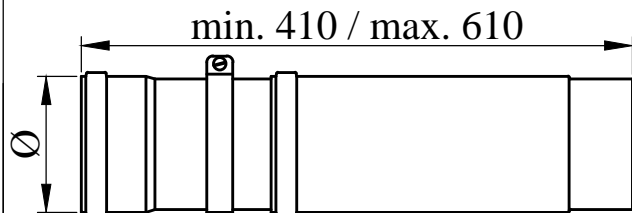

Teleskop cijev 330x1,2 mm clasic
Teleskoprohr 330x1,2 mm clasic
Telescope pipe 330x1,2 mm clasic

Set objumice 1,2 mm clasic/estetic
Rohrschellen Set 1,2 mm clasic/estetic
Embracer Set 1,2 mm clasic/estetic

Ø [mm]	Broj artikla Art.Nr. Code	kom./pal. stück/pal. pcs./pal.
80	CEP31-080	175
100	CEP31-100	120

Embracer +
2xScrew M8x100
1x Screw M8x50/
Screw for wood 50mm
2x Nut M8x20

Ø [mm]	Broj artikla Art.Nr. Code	kom./pal. stück/pal. pcs./pal.
80	CEP20-080	480
100	CEP20-100	480

Objumica +
2x navojna šipka M8x100
1x Hangar vijak M8x100
(M8x50+50 mm za drvo)
2x matica M8x20

Rohrschelle +
2xGewindestange M8x100
1x Gewindestange M8x50
/Holzschraube 50mm
2x Gewindmuffe M8x20

S-koljeno 20x1,2 mm clasic
S-Bogen 20x1,2 mm clasic
S-Elbow 20x1,2 mm clasic

S-koljeno 40x1,2 mm clasic
S-Bogen 40x1,2 mm clasic
S-Elbow 40x1,2 mm clasic