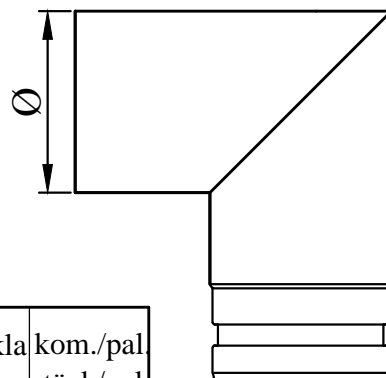

Ø [mm]	Broj artikla Art.Nr. Code	kom./pal. stück/pal. pcs./pal.
80	CEP55-080	180
100	CEP55-100	180

Supplied with black silicone seal T200. On request T250 supplied green Viton seal.

Cijev duljine 1500x1,2 estetic
Rauchrohr 1500x1,2 estetic
Pipe 1500x1,2 estetic