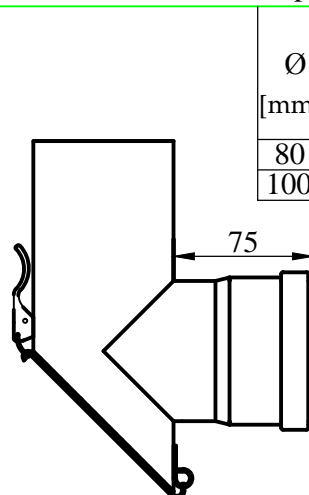

Ø [mm]	Broj artikla Art.Nr. Code	kom./pal. stück/pal. pcs./pal.
80	CEP51-080	180
100	CEP51-100	180

Teleskop cijev 330x1,2 estetic  
Teleskop Rauchrohr 330x1,2 estetic  
Telescope Pipe 330x1,2 estetic

Ø [mm]	Broj artikla Art.Nr. Code	kom./pal. stück/pal. pcs./pal.
80	CEP52-080	270
100	CEP52-100	270