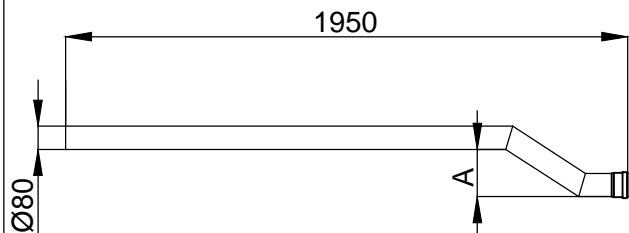

Stropna rozeta clasic/estetic
Decken Rosette clasic/estetic
Ceiling rose cap clasic/estetic

Ø [mm]	Broj artikla Art.Nr. Code	kom./pal. stück/pal. pcs./pal.
80	CEP25-080	97
100	CEP25-100	97

s brtvom, vijcima i tiplama
mit dichtung und schraube set
with gasket and screw set

Podesivi oslonac cijevi 1,2 clasic/estetic
Verstellbar Rohr Stütze 1,2 clasic/estetic
Base support 1,2 clasic/estetic

Ø [mm]	Broj artikla Art.Nr. Code	kom./pal. stück/pal. pcs./pal.
80	CEP26-080	105
100	CEP26-100	72

S-dimovodna cijev 1,2 mm clasic
S-Rauchrohr 1,2 mm clasic
S-flue pipe 1,2 mm clasic

Toplinska zaštita za cijev clasic/estetic
Strahlenschutz für Rauchrohr clasic/estetic
Heat shield for flue pipe clasic/estetic

Ø [mm]	A	Broj artikla Art.Nr. Code
80	165	CEP27-080
80	250	CEP27-081

Prikladno za udaljenost
od zapaljivih građevnih
materijala do 120mm

Ø [mm]	Broj artikla Art.Nr. Code	kom./pal. stück/pal. pcs./pal.
80	CEP28-080	105
100	CEP28-100	105

Geeignet für Abstand zu
brennbaren Baustoffen
bis zu 120 mm

Suitable for distance from
flammable building
materials up to 120mm

Toplinska zaštita za koljeno 90° trod. clasic/estetic
Strahlenschutz für Bogen 90° 3-teilig clasic/estetic
Heat shield for elbow 90° 3-part clasic/estetic

Topl. zašt. bočna za koljeno 90° trod. clasic/estetic
Strahlenschutz seitl. für Bogen 90° 3-t. clasic/estetic
Heat shield sidew. for elbow 90° 3-p. clasic/estetic

Prikladno za udaljenost
od zapaljivih građevnih
materijala do 120mm

Ø [mm]	Broj artikla Art.Nr. Code	kom./pal. stück/pal. pcs./pal.
80	CEP29-080	85
100	CEP29-100	85

Geeignet für Abstand zu
brennbaren Baustoffen
bis zu 120 mm

Suitable for distance from
flammable building
materials up
to 120mm

Prikladno za udaljenost
od zapaljivih građevnih
materijala do 120mm