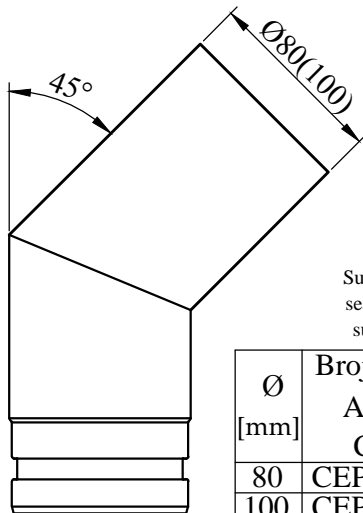

Supplied with black silicone seal T200. On request T250 supplied green Viton seal.

Ø [mm]	Broj artikla Art.Nr. Code	kom./pal. stück/pal. pcs./pal.
80	CEP48-080	180
100	CEP48-100	180

T-Komad 1,2 s poklopcem estetic
T-Stück 1,2 mit Deckel estetic
T-Piece 1,2 with cover estetic