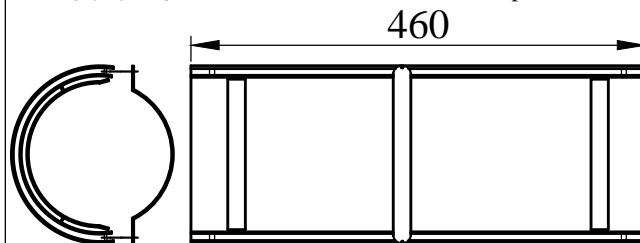

Stropna rozeta clasic/estetic
Decken Rosette clasic/estetic
Ceiling rose cap clasic/estetic

Ø [mm]	Broj artikla Art.Nr. Code	kom./pal. stück/pal. pcs./pal.
80	CEP25-080	97
100	CEP25-100	97

s brtvom, vijcima i tiplama
mit dichtung und schraube set
with gasket and screw set

Podesivi oslonac cijevi 1,2 clasic/estetic
Verstellbar Rohr Stütze 1,2 clasic/estetic
Base support 1,2 clasic/estetic

Ø [mm]	Broj artikla Art.Nr. Code	kom./pal. stück/pal. pcs./pal.
80	CEP26-080	105
100	CEP26-100	72

S-dimovodna cijev 1,2 mm clasic
S-Rauchrohr 1,2 mm clasic
S-flue pipe 1,2 mm clasic

Toplinska zaštita za cijev clasic/estetic
Strahlenschutz für Rauchrohr clasic/estetic
Heat shield for flue pipe clasic/estetic

Ø [mm]	A	Broj artikla Art.Nr. Code
80	165	CEP27-080
80	250	CEP27-081

Prikladno za udaljenost
od zapaljivih građevnih
materijala do 120mm

Ø [mm]	Broj artikla Art.Nr. Code	kom./pal. stück/pal. pcs./pal.
80	CEP28-080	105
100	CEP28-100	105

Geeignet für Abstand zu
brennbaren Baustoffen
bis zu 120 mm

Suitable for distance from
flammable building
materials up to 120mm

Toplinska zaštita za koljeno 90° trod. clasic/estetic
Strahlenschutz für Bogen 90° 3-teilig clasic/estetic
Heat shield for elbow 90° 3-part clasic/estetic

Topl. zašt. bočna za koljeno 90° trod. clasic/estetic
Strahlenschutz seitl. für Bogen 90° 3-t. clasic/estetic
Heat shield sidew. for elbow 90° 3-p. clasic/estetic

Prikladno za udaljenost
od zapaljivih građevnih
materijala do 120mm

Ø [mm]	Broj artikla Art.Nr. Code	kom./pal. stück/pal. pcs./pal.
80	CEP29-080	85
100	CEP29-100	85

Geeignet für Abstand zu
brennbaren Baustoffen
bis zu 120 mm

Suitable for distance from
flammable building
materials up
to 120mm

Prikladno za udaljenost
od zapaljivih građevnih
materijala do 120mm