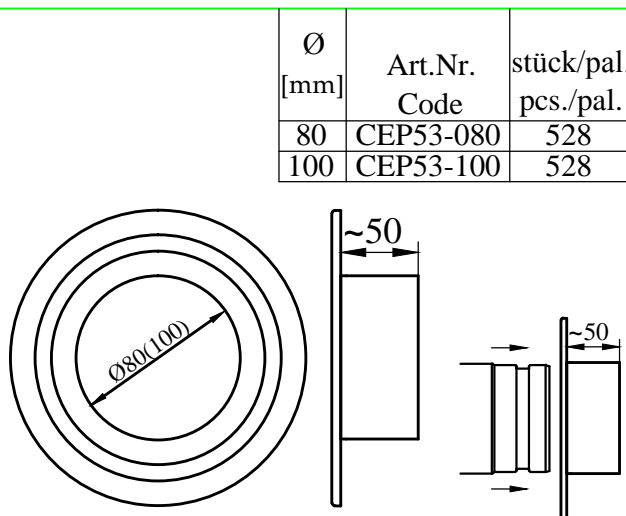

Ø [mm]	Art.Nr. Code	stück/pal. pcs./pal.
80	CEP53-080	528
100	CEP53-100	528

Koljeno 90°x1,2 dvodijelno s otvorom estetic
Rauchrohrbogen 90°x1,2 2-teilig m.T. estetic
Elbow 90°x1,2 2-part with door estetic