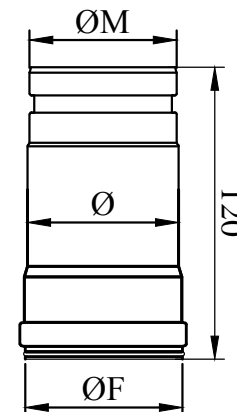

Ø [mm]	Broj artikla Art.Nr. Code	kom./pal. stück/pal. pcs./pal.
80	CEP45-080	440
100	CEP45-100	440

Supplied with black silicone seal T200. On request T250 supplied green Viton seal.

T400 N1 D Vm L01120 G375 NM / T400 N1 D Vm L01120 O300 M / T200 P1 D Vm L01120 O20 M

Color emajl