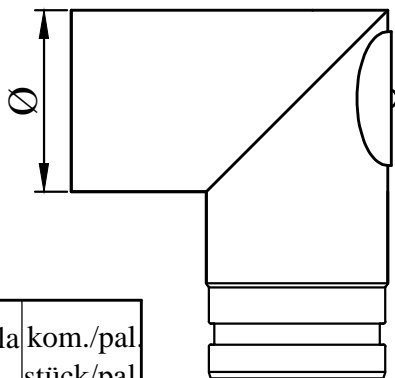

Ø [mm]	Broj artikla Art.Nr. Code	kom./pal. stück/pal. pcs./pal.
80	CEP54-080	180
100	CEP54-100	180

Supplied with black silicone seal T200. On request T250 supplied green Viton seal.

Koljeno 90°x1,2 dvodijelno estetic
Rauchrohrbogen 90°x1,2 2-teilig estetic
Elbow 90°x1,2 2-part estetic