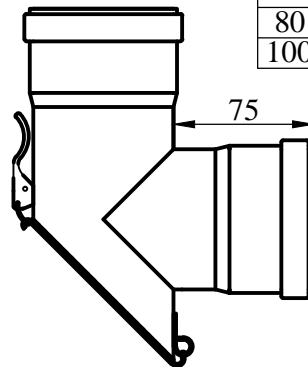

Ø [mm]	Broj artikla Art.Nr. Code	kom./pal. stück/pal. pcs./pal.
80	CEP38-080	162
100	CEP38-100	162

Rozeta 7cm clasic/estetic
Rosette 7cm clasic/estetic
Rose cap 7cm clasic/estetic

Ø [mm]	Broj artikla Art.Nr. Code	kom./pal. stück/pal. pcs./pal.
80	CEP39-080	162
100	CEP39-100	162