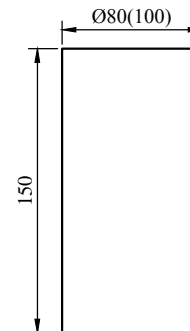

Ø [mm]	Broj artikla Art.Nr. Code	kom./pal. stück/pal. pcs./pal.
80	CEP43-080	440
100	CEP43-100	440

Supplied with black silicone seal T200. On request T250 supplied green Viton seal.

Cijev duljine 150x1,2 M/M estetic
Rauchrohr 150x1,2 M/M estetic
Pipe 150x1,2 M/M estetic