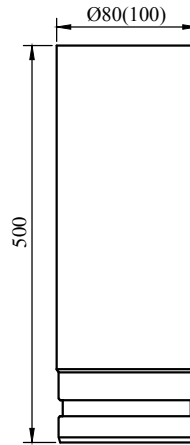

Ø [mm]	Broj artikla Art.Nr. Code	kom./pal. stück/pal. pcs./pal.
80	CEP41-080	170
100	CEP41-100	170

Supplied with black silicone seal T200. On request T250 supplied green Viton seal.

Cijev duljine 250x1,2 estetic
Rauchrohr 250x1,2 estetic
Pipe 250x1,2 estetic