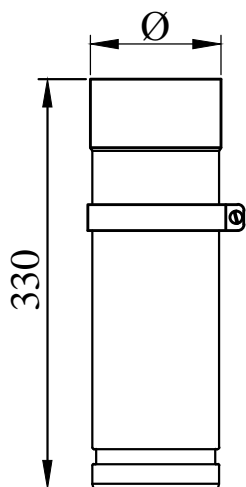

Ø [mm]	Broj artikla Art.Nr. Code	kom./pal. stück/pal. pcs./pal.
80	CEP50-080	180
100	CEP50-100	180

Supplied with black silicone seal T200. On request T250 supplied green Viton seal.

T-Komad 1,2 s eliptičnim poklopcem estetic  
T-Stück 1,2 mit eliptisch Deckel estetic  
T-Piece 1,2 with elliptic cover estetic

Ø [mm]	Broj artikla Art.Nr. Code	kom./pal. stück/pal. pcs./pal.
80	CEP51-080	180
100	CEP51-100	180

Teleskop cijev 330x1,2 estetic  
Teleskop Rauchrohr 330x1,2 estetic  
Telescope Pipe 330x1,2 estetic

Ø [mm]	Broj artikla Art.Nr. Code	kom./pal. stück/pal. pcs./pal.
80	CEP52-080	270
100	CEP52-100	270