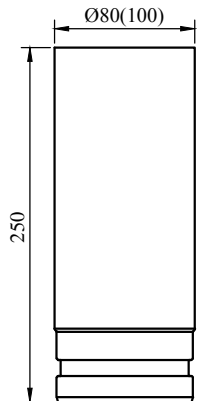

Ø [mm]	Broj artikla Art.Nr. Code	kom./pal. stück/pal. pcs./pal.
80	CEP42-080	360
100	CEP42-100	360

Supplied with black silicone seal T200. On request T250 supplied green Viton seal.

Cijev duljine 150x1,2 F/F estetic
Rauchrohr 150x1,2 F/F estetic
Pipe 150x1,2 F/F estetic