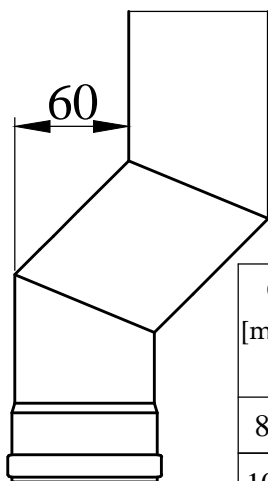

Ø [mm]	Broj artikla Art.Nr. Code	kom./pal. stück/pal. pcs./pal.
80	CEP35-080	162
100	CEP35-100