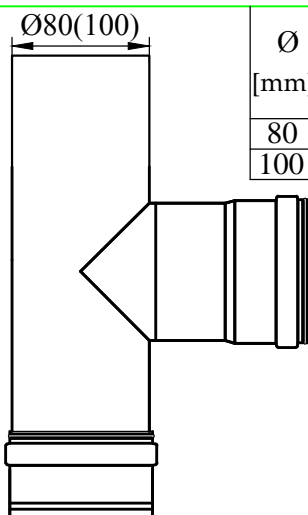

Ø [mm]	Broj artikla Art.Nr. Code	kom./pal. stück/pal. pcs./pal.
80	CEP50-080	180
100	CEP50-100	180

Supplied with black silicone seal T200. On request T250 supplied green Viton seal.

T-Komad 1,2 s eliptičnim poklopcem estetic
T-Stück 1,2 mit eliptisch Deckel estetic
T-Piece 1,2 with elliptic cover estetic