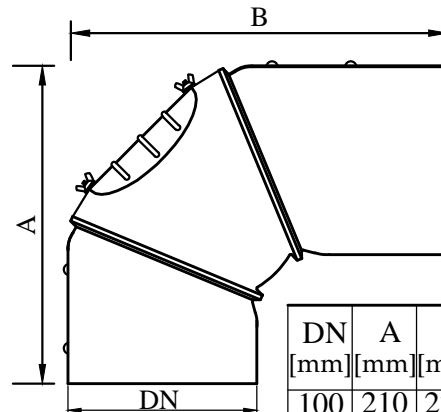

DN [mm]	A [mm]	B [mm]	Broj artikla Art.Nr. Code
100	210	220	CEL11-100
110	210	260	CEL11-110
120	220	260	CEL11-120
130	220	260	CEL11-130
150	250	250	CEL11-150

T600 N1 D Vm L01060 GXXX NM / T600 N1 D Vm L05060 GXXX NM

Color emajl