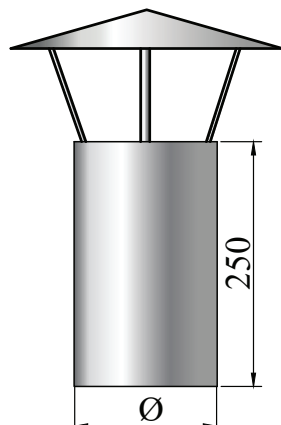

0,60 mm

**Dimovodni program od
aluminiziranog lima**

**Aluminized sheet flue
pipe program**

**Aluminisiertes
Rauchrohrprogramm**

COLOR

Cijevna zaštita dvostruka / Twin wall sleeve / Mauermuffe, doppelt

Ø [mm]	BROJ ARTIKLA ART. NR. CODE	KOM./PAL. PCS./PAL. STÜCK/PAL.
120	CEL07-120	320 (280)
125	CEL07-125	300 (280)
130	CEL07-130	280
150	CEL07-150	250 (240)
160	CEL07-160	192 (240)
180	CEL07-180	160 (165)
200	CEL07-200	120

Podesiva rozeta / Adjustable rosette collar / Verstellbare Rosette

Ø [mm]	BROJ ARTIKLA ART. NR. CODE
100-120	CEL08-110
120-140	CEL08-130
130-160	CEL08-150

**Cijev s okapnicom / Flue pipe with rain cowl /
Rauchrohr mit Regenhaube**