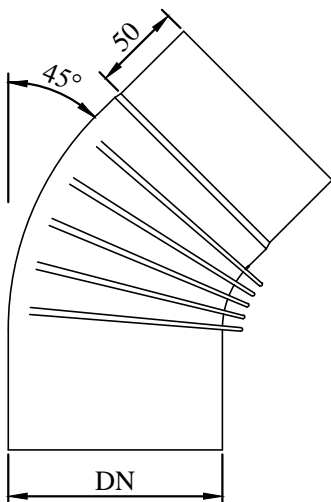

DN [mm]	Broj artikla Art.Nr. Code
100	CEL04-100
110	CEL04-110
120	CEL04-120
130	CEL04-130
150	CEL04-150
170	CEL04-170
180	CEL04-180
200	CEL04-200

KOLJENO 45°aluminizirano
BOGEN 45° FAL (feueraluminisiert)
ELBOW 45° Al coating

DN [mm]	Broj artikla Art.Nr. Code
100	CEL09-100
110	CEL09-110
120	CEL09-120
130	CEL09-130
150	CEL09-150
170	CEL09-170
180	CEL09-180
200	CEL09-200

Koljeno 0°-90° podesivo s otvorom aluminizirano
Bogen 0°-90° verstellbar m.T. FAL
Elbow 0°-90° adjustable Al coating