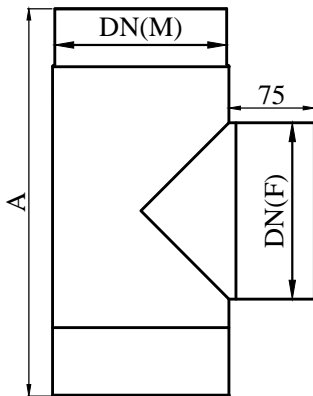

T-KOMAD S POKLOPCEM aluminizirani
T-STÜCK MIT DECKEL FAL
T-PIECE WITH COVER Al coating

DN [mm]	A [mm]	Broj artikla Art.Nr. Code
120	310	CEL14-120
130	330	CEL14-130