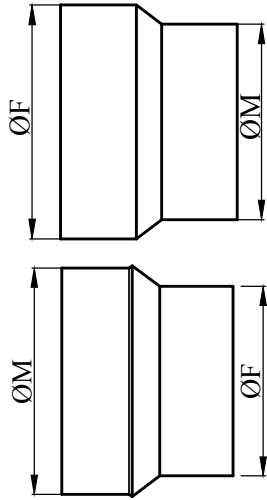

ADAPTER aluminizirani
ADAPTER FAL
ADAPTER Al coating

ØF/ØM [mm]	Broj artikla Art.Nr. Code
110/120	CEL12-001
120/110	CEL12-002
130/120	CEL12-003
150/120	CEL12-004