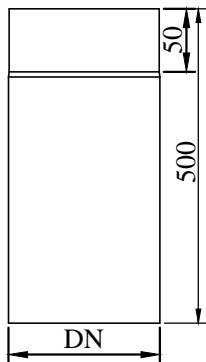

DN [mm]	Broj artikla Art.Nr. Code
100	CEL03-100
110	CEL03-110
120	CEL03-120
130	CEL03-130
150	CEL03-150
170	CEL03-170
180	CEL03-180
200	CEL03-200

DIMOVDNA CIJEV 250 mm aluminizirana
RAUCHROHR 250 mm FAL
PIPE 250 mm Al coating