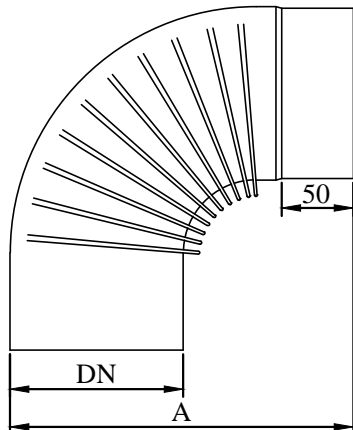

KOLJENO 90°aluminizirano
BOGEN 90° FAL (feueraluminisiert)
ELBOW 90° Al coating

DN [mm]	A [mm]	Broj artikla Art.Nr. Code
100	210	CEL01-100
110	220	CEL01-110
120	240	CEL01-120
130	270	CEL01-130
150	270	CEL01-150
170	355	CEL01-170
180	360	CEL01-180
200	375	CEL01-200

DIMOVDNA CIJEV 1000 mm aluminizirana
RAUCHROHR 1000 mm FAL
PIPE 1000 mm Al coating