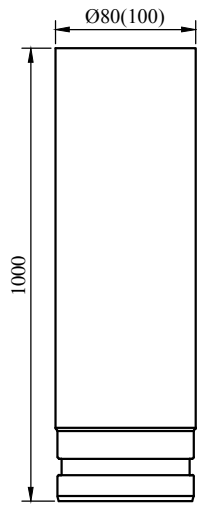

Cijev duljine 1000x0,6 emajlirana estetic  
 Rauchrohr 1000x0,6 emailliert estetic  
 Pipe 1000x0,6 enamel estetic

Ø [mm]	Broj artikla Art.Nr. Code	kom./pal. stück/pal. pcs./pal.
80	CES002-080	80
100	CES002-100	80

Supplied with black silicone seal T200. On request T250 supplied green Viton seal.

Cijev duljine 500x0,6 emajlirana estetic  
 Rauchrohr 500x0,6 emailliert estetic  
 Pipe 500x0,6 enamel estetic

Ø [mm]	Broj artikla Art.Nr. Code	kom./pal. stück/pal. pcs./pal.
80	CES003-080	170
100	CES003-100	170