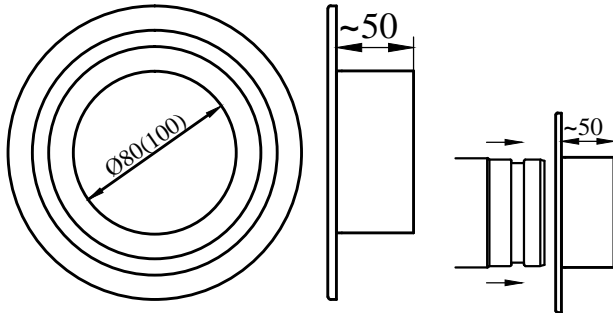

Rozeta s nastavkom 0,6 emajlirana estetic
Rosette mit Mauermuffe 0,6 emailliert estetic
Rose cap with wall socket 0,6 enamel estetic

Ø [mm]	Broj artikla Art.Nr. Code	kom./pal. stück/pal. pcs./pal.
80	CES009-080	528
100	CES009-100	528