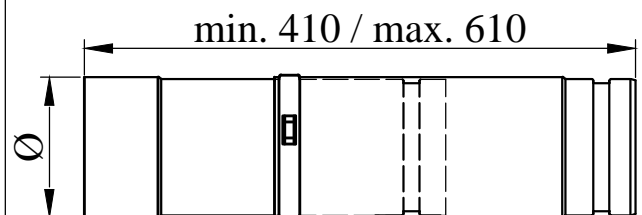

Ø [mm]	Broj artikla Art.Nr. Code	kom./pal. stück/pal. pcs./pal.
80	CES101-080	180
100	CES101-100	180

Supplied with black silicone seal T200. On request T250 supplied green Viton seal.

T250 P1 W V2 L80060 O90 M / T450 N1 D V2 L80060 G375 NM

Color emajl