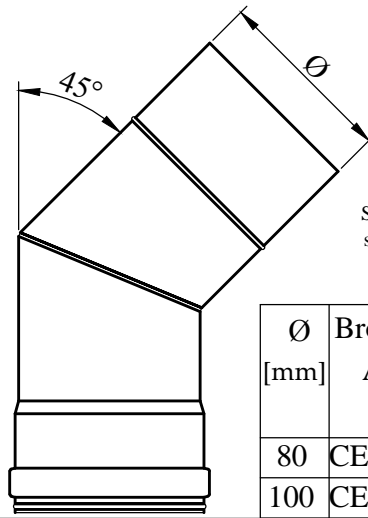

Koljeno 45°x0,6 dvodijelno emajlirano clasic
Rauchrohrbogen 45°x0,6 2-teilig emailliert clasic
Elbow 45°x0,6 2-part enamel clasic

Supplied with black silicone seal T200. On request T250 supplied green Viton seal.

Ø [mm]	Broj artikla Art.Nr. Code	kom./pal. stück/pal. pcs./pal.
80	CEE027-080	180
100	CEE027-100	180

Set obujmice 1,2 mm emajlirana clasic/estetic
Rohrschellen Set 1,2 mm emailliert clasic/estetic
Embracer Set 1,2 mm enamel clasic/estetic

+ PVC tipla Ø6
+ vijak za tiplu