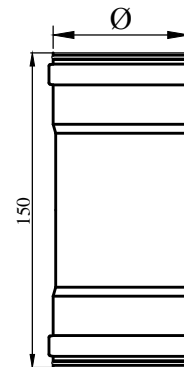

Ø [mm]	Broj artikla Art.Nr. Code	kom./pal. stück/pal. pcs./pal.
80	CEE021-080	360
100	CEE021-100	360

Supplied with black silicone seal T200. On request T250 supplied green Viton seal.

Cijev duljine 150x0,6 M/M emajlirana clasic
Rauchrohr 150x0,6 M/M emailliert clasic
Pipe 150x0,6 M/M enamel clasic