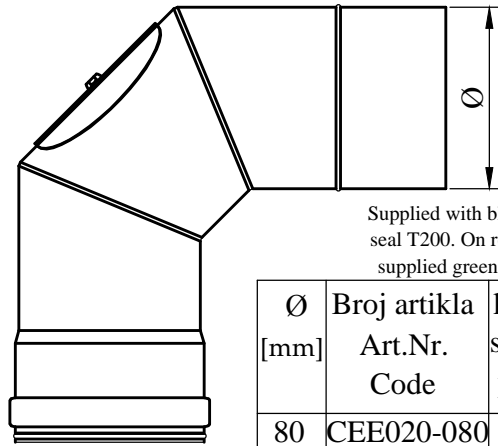

Supplied with black silicone seal T200. On request T250 supplied green Viton seal.

Ø [mm]	Broj artikla Art.Nr. Code	kom./pal. stück/pal. pcs./pal.
80	CEE020-080	180
100	CEE020-100	180

T-Komad s poklopcem F/F 0,6 emajlirano clasic
T-Stück mit Deckel F/F 0,6 emailliert clasic
T-Piece with cover F/F 0,6 enamel clasic