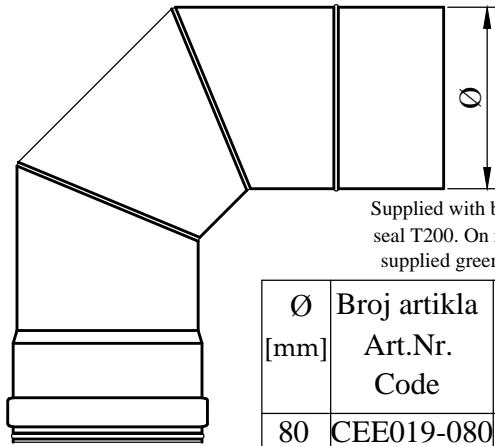

Koljeno 90°x0,6 trodijelno emajlirano clasic
Rauchrohrbogen 90°x0,6 3-teilig emailliert clasic
Elbow 90°x0,6 3-part enamel clasic

Supplied with black silicone seal T200. On request T250 supplied green Viton seal.

Ø [mm]	Broj artikla Art.Nr. Code	kom./pal. stück/pal. pcs./pal.
80	CEE019-080	180
100	CEE019-100	180

Koljeno 90°x0,6 s otvorom emajlirano clasic
Rauchrohrbogen 90°x0,6 mit Tür emailliert clasic
Elbow 90°x0,6 with door enamel clasic