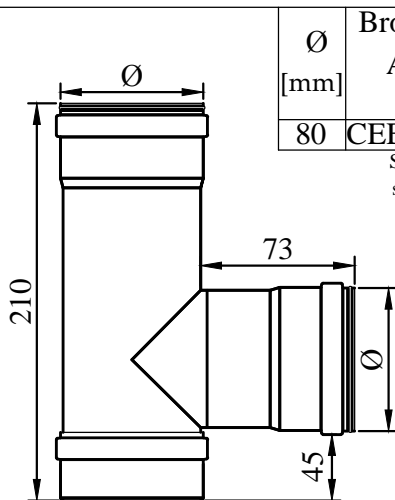

Ø [mm]	Broj artikla Art.Nr. Code	kom./pal. stück/pal. pcs./pal.
80	CEE014-080	180

Supplied with black silicone seal T200. On request T250 supplied green Viton seal.

T-Komad F/F 0,6 emajlirano clasic
T-Stück F/F 0,6 emailliert clasic
T-Piece F/F 0,6 enamel clasic