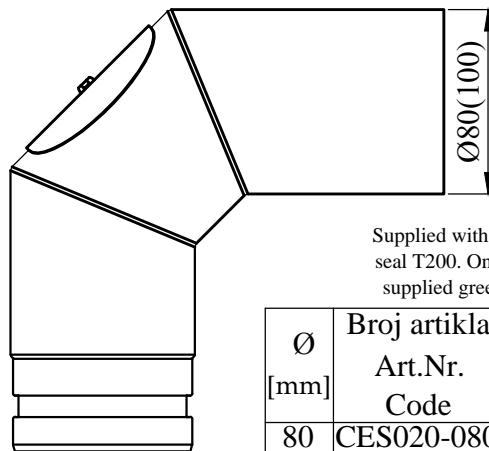

Supplied with black silicone seal T200. On request T250 supplied green Viton seal.

Ø [mm]	Broj artikla Art.Nr. Code	kom./pal. stück/pal. pcs./pal.
80	CES020-080	180
100	CES020-100	180

Koljeno 45°x0,6 dvodijelno emajlirano estetic
Rauchrohrbogen 45°x0,6 2-teilig emailliert estetic
Elbow 45°x0,6 2-part enamel estetic