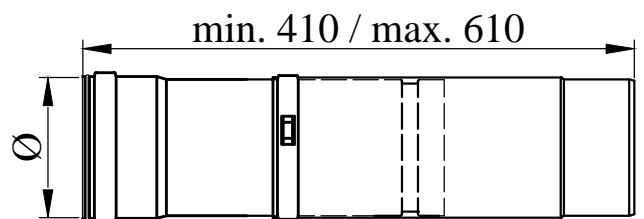

Supplied with black silicone seal T200. On request T250 supplied green Viton seal.

Ø [mm]	Broj artikla Art.Nr. Code	kom./pal. stück/pal. pcs./pal.
80	CEE101-080	180
100	CEE101-100	180