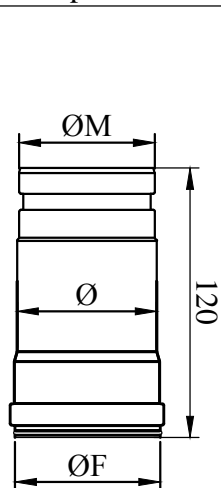

Ø [mm]	Broj artikla Art.Nr. Code	kom./pal. stück/pal. pcs./pal.
80	CES001-080	520
100	CES001-100	520

Supplied with black silicone seal T200. On request T250 supplied green Viton seal.

T-Komad F/Fx0,6 s poklopcem emajlirani estetic
T-Stück F/Fx0,6 m. Deckel emailliert estetic
T-Piece F/Fx0,6 with cover enamel estetic