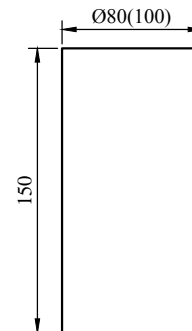

Ø [mm]	Broj artikla Art.Nr. Code	kom./pal. stück/pal. pcs./pal.
80	CES021-080	360
100	CES021-100	360

Supplied with black silicone seal T200. On request T250 supplied green Viton seal.

Cijev duljine 150x0,6 M/M emajlirana estetic
Rauchrohr 150x0,6 M/M emailliert estetic
Pipe 150x0,6 M/M enamel estetic