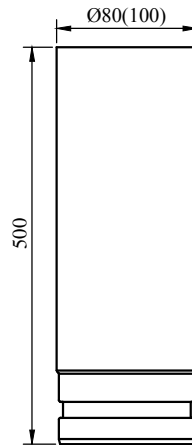

Ø [mm]	Broj artikla Art.Nr. Code	kom./pal. stück/pal. pcs./pal.
80	CES003-080	170
100	CES003-100	170

Supplied with black silicone seal T200. On request T250 supplied green Viton seal.

Cijev duljine 250x0,6 emajlirana estetic
Rauchrohr 250x0,6 emailliert estetic
Pipe 250x0,6 enamel estetic