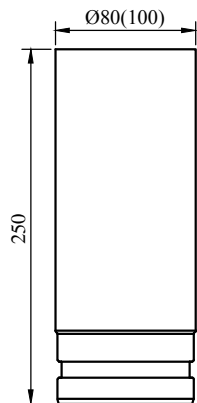

Ø [mm]	Broj artikla Art.Nr. Code	kom./pal. stück/pal. pcs./pal.
80	CES004-080	360
100	CES004-100	360

Supplied with black silicone seal T200. On request T250 supplied green Viton seal.

Cijev duljine 150x0,6 F/F emajlirana estetic
Rauchrohr 150x0,6 F/F emailliert estetic
Pipe 150x0,6 F/F enamel estetic