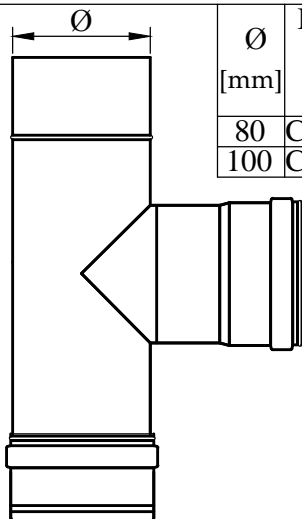

Ø [mm]	Broj artikla Art.Nr. Code	kom./pal. stück/pal. pcs./pal.
80	CEE010-080	180
100	CEE010-100	180

Supplied with black silicone seal T200. On request T250 supplied green Viton seal.

Poklopac 0,6 emajlirani clasic/estetic
Deckel 0,6 emailliert clasic/estetic
Cover 0,6 enamel clasic/estetic

Supplied with black silicone seal T200. On request T250 supplied green Viton seal.

Ø [mm]	Broj artikla Art.Nr. Code
80	CEE018-080
100	CEE018-100