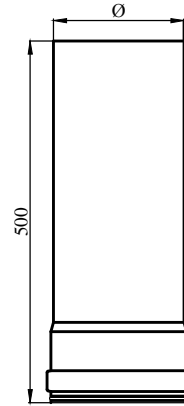

Ø [mm]	Broj artikla Art.Nr. Code	kom./pal. stück/pal. pcs./pal.
80	CEE003-080	170
100	CEE003-100	170

Supplied with black silicone seal T200. On request T250 supplied green Viton seal.

Cijev duljine 250x0,6 emajlirana clasic
Rauchrohr 250x0,6 emailliert clasic
Pipe 250x0,6 enamel clasic