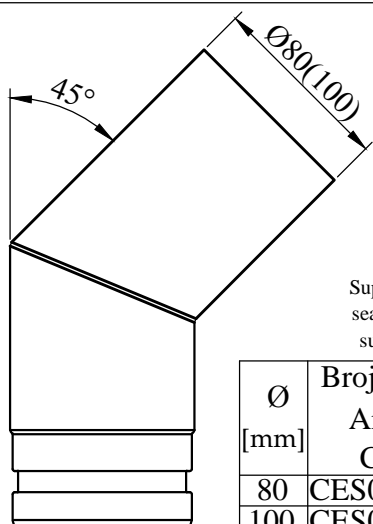

Supplied with black silicone seal T200. On request T250 supplied green Viton seal.

Ø [mm]	Broj artikla Art.Nr. Code	kom./pal. stück/pal. pcs./pal.
80	CES027-080	180
100	CES027-100	180

T-Komad 0,6 s poklopcem emajlirani estetic
T-Stück 0,6 m. Deckel emailliert estetic
T-Piece 0,6 with cover enamel estetic