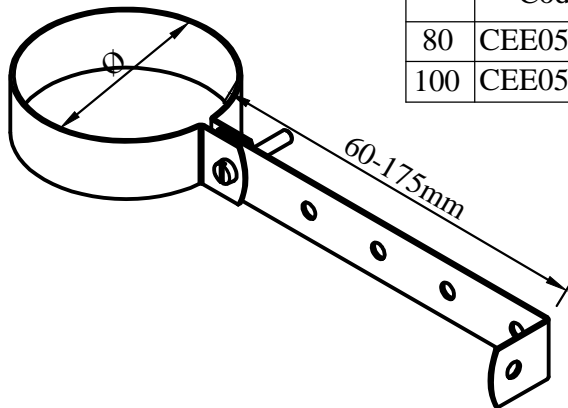

Ø [mm]	Broj artikla Art.Nr. Code
80	CEE05-080
100	CEE05-100