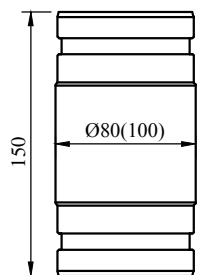

Ø [mm]	Broj artikla Art.Nr. Code	kom./pal. stück/pal. pcs./pal.
80	CES022-080	360
100	CES022-100	360

Supplied with black silicone seal T200. On request T250 supplied green Viton seal.

Teleskop cijevi duljine 330x0,6 emajlirane estetic
Teleskop Rauchrohr 330x0,6 emailliert estetic
Telescope Pipe 330x0,6 enamel estetic