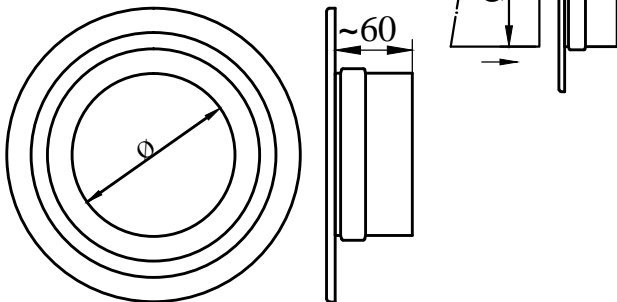

Rozeta sa clasic nastavkom 0,6 emajlirana
Rosette m. integr. clasic Mauermuffe 0,6 emailliert
Rose cap with clasic wall socket 0,6 mm enamel

Ø [mm]	Broj artikla Art.Nr. Code	kom./pal. stück/pal. pcs./pal.	for clasic pass M side for estetic pass F side
80	CES010-080	528	
100	CES010-100	528