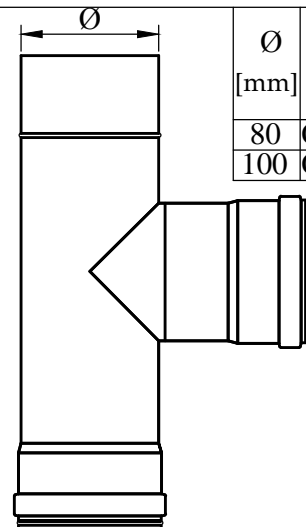

Ø [mm]	Broj artikla Art.Nr. Code	kom./pal. stück/pal. pcs./pal.
80	CEE015-080	180
100	CEE015-100	180

Supplied with black silicone seal T200. On request T250 supplied green Viton seal.

T-Komad s poklopcem 0,6 emajlirano clasic
T-Stück mit Deckel 0,6 emailliert clasic
T-Piece with cover 0,6 enamel clasic