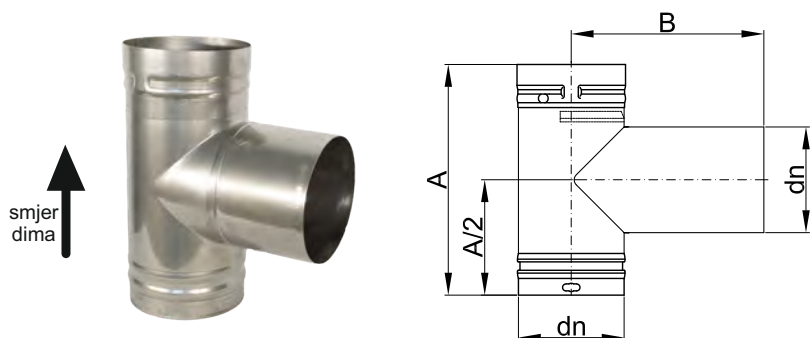

T-komad - Fiksni - CSW

Art.No.Code	dn	A	B
CEN14-120	120	330	260
CEN14-150	150	330	275
CEN14-180	180	370	290
CEN14-200	200	400	300