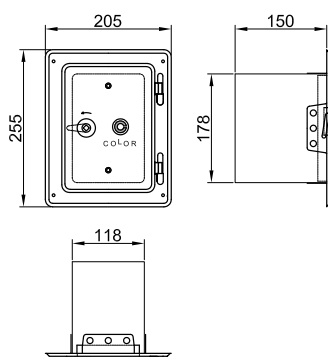

Inox vrata s nastavkom - T600-N1 - CSW

Art.No.Code	dn
CEN09-001	120-200