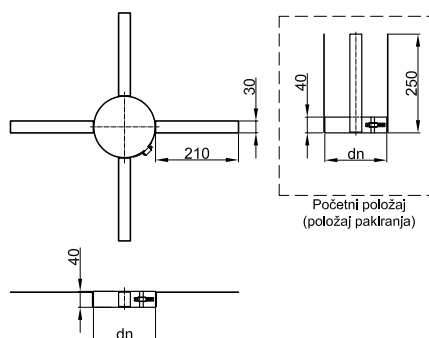

Odstojni element za centriranje flex. cijevi - CFDW

Art.No.Code	dn
CEN05-120	120
CEN05-150	150
CEN05-180	180
CEN05-200	200