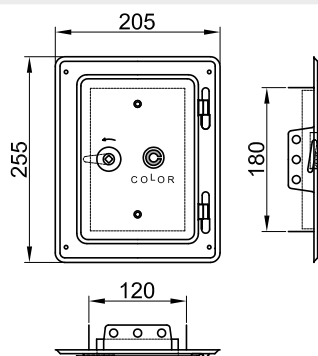

Vrata dimnjaka - INOX

Art.No.Code	dn
CEX07-002	120-200