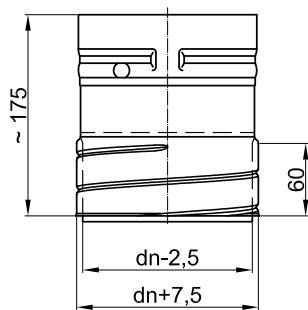

Art.No.Code	dn	Ø vanjski	Kolut (m)	L (cm)	H (cm)	kg/m
CEN01-120	120	126	30	120	100	0,96
CEN01-150	150	156	30	120	100	1,22
CEN01-180	180	186	20	120	100	1,44
CEN01-200	200	206	20	120	100	1,60

Navojni spojni adapteri

Flexibilni duplostjeni - CFDW / kruti jednostjeni - CSW (F)

↑
smjer
dima

Art.No.Code	dn
CEN08-120	120
CEN08-150	150
CEN08-180	180
CEN08-200	200

Kruti jednostjeni - CSW (M) / Flexibilni duplostjeni - CFDW

↑
smjer
dima

Art.No.Code	dn
CEN07-120	120
CEN07-150	150
CEN07-180	180
CEN07-200	200

Flexibilni duplostjeni - CFDW / Flexibilni duplostjeni - CFDW

↑
smjer
dima

Art.No.Code	dn
CEN06-120	120
CEN06-150	150
CEN06-180	180
CEN06-200	200