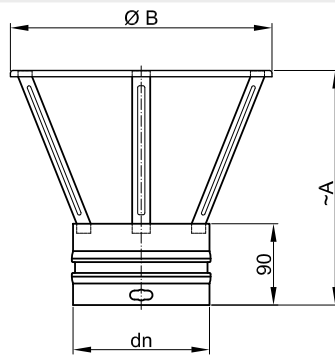

Vrata dimnjaka - INOX

Art.No.Code	dn
CEX07-002	120-200

Inox vrata s nastavkom - T600-N1 - CSW

Art.No.Code	dn
CEN09-001	120-200

Završni opšav dimnjaka - CSW

Art.No.Code	dn	A
CEN02-120	120	400
CEN02-150	150	400
CEN02-180	180	450
CEN02-200	200	470

Okapnica - CSW

Art.No.Code	dn	A	B
CEN04-120	120	225	290
CEN04-150	150	255	290
CEN04-180	180	285	380
CEN04-200	200	295	380

Protukišna završna rozeta - CSW

Art.No.Code	dn
CEN03-120	120
CEN03-150	150
CEN03-180	180
CEN03-200	200