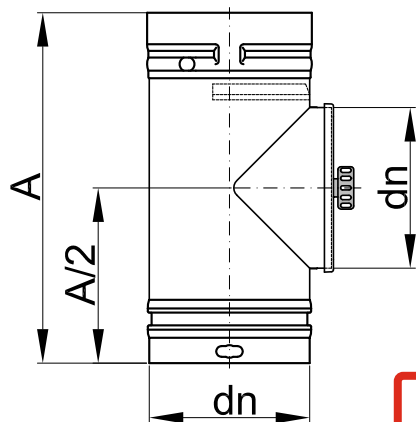

Kondenzacijski element s donjim ispustom - CSW

Art.No.Code	dn
CEN13-120	120
CEN13-150	150
CEN13-180	180
CEN13-200	200

Držać za fiksiranje podesivi - CSW

Art.No.Code	dn	L (min-max)
CEN16-120	120	80-130mm
CEN16-150	150	95-325mm
CEN16-180	180	110-340mm
CEN16-200	200	120-350mm

Element s okruglim kontrolnim otvorom i poklopcem (T600 - N1) - CSW

Art.No.Code	dn	A
CEN11-120	120	330
CEN11-150	150	330
CEN11-180	180	370
CEN11-200	200	400

Pažnja!
Za temperature do 600°C u potlačnom režimu rada (N1)