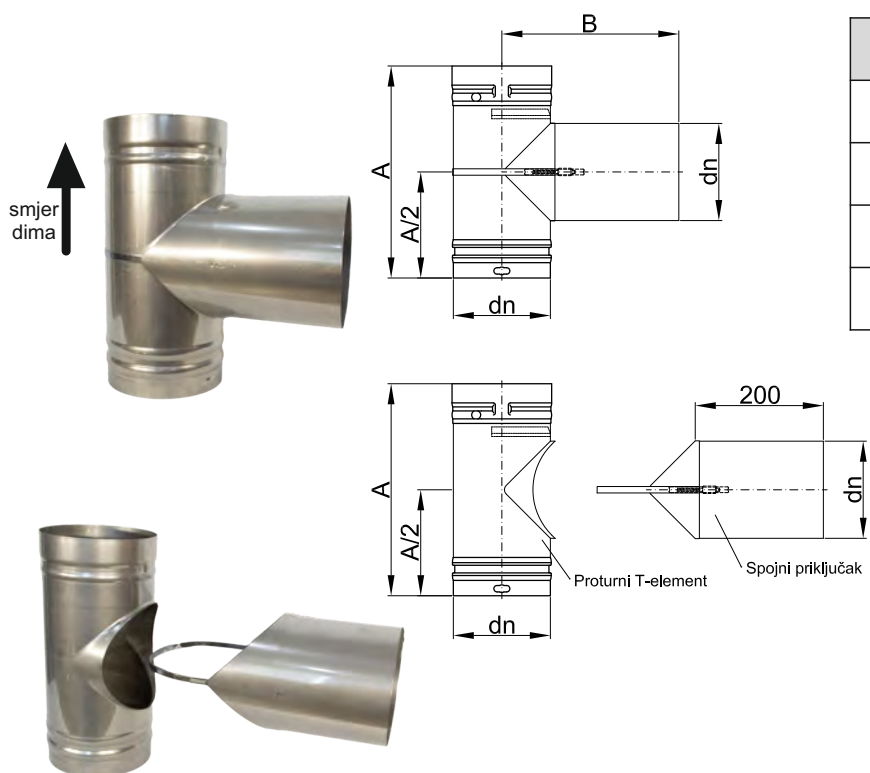

T-komad - Proturani - CSW

Art.No.Code	dn	A	B
CEN15-120	120	330	260
CEN15-150	150	330	275
CEN15-180	180	370	290
CEN15-200	200	400	300

PAŽNJA!

Spoj priključka i proturnog T-elementa je nakon montaže priključka potrebno zabrtviti termootpornim silikonskim brtvilom sa unutarnje strane na mjestu spajanja.