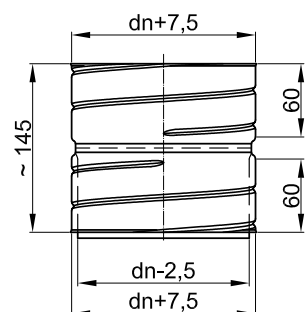

Art.No.Code	dn	Ø vanjski	Kolut (m)	L (cm)	H (cm)	kg/m
CEN01-120	120	126	30	120	100	0,96
CEN01-150	150	156	30	120	100	1,22
CEN01-180	180	186	20	120	100	1,44
CEN01-200	200	206	20	120	100	1,60

Navojni spojni adapteri

Flexibilni duplostjeni - CFDW / kruti jednostjeni - CSW (F)

↑
smjer
dima

Art.No.Code	dn
CEN08-120	120
CEN08-150	150
CEN08-180	180
CEN08-200	200

Kruti jednostjeni - CSW (M) / Flexibilni duplostjeni - CFDW

↑
smjer
dima

Art.No.Code	dn
CEN07-120	120
CEN07-150	150
CEN07-180	180
CEN07-200	200

Flexibilni duplostjeni - CFDW / Flexibilni duplostjeni - CFDW

↑
smjer
dima

Art.No.Code	dn
CEN06-120	120
CEN06-150	150
CEN06-180	180
CEN06-200	200