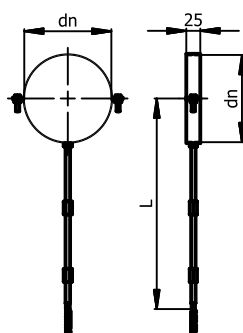

Art.No.Code	dn	Ø vanjski	Kolut (m)	L (cm)	H (cm)	kg/m
CEN01-120	120	126	30	120	100	0,96
CEN01-150	150	156	30	120	100	1,22
CEN01-180	180	186	20	120	100	1,44
CEN01-200	200	206	20	120	100	1,60

Navojni spojni adapteri

↑
smjer
dima

Art.No.Code	dn
CEN07-120	120
CEN07-150	150
CEN07-180	180
CEN07-200	200

Flexibilni duplostjeni - CFDW / Flexibilni duplostjeni - CFDW

↑
smjer
dima

Art.No.Code	dn
CEN06-120	120
CEN06-150	150
CEN06-180	180
CEN06-200	200

Provlakač montažni - CFDW

Art.No.Code	dn
CEN20-120	120
CEN20-150	150
CEN20-180	180
CEN20-200	200

Kruti priključni elementi

Kondenzacijski element s bočnim ispustom - CSW

Art.No.Code	dn
CEN12-120	120
CEN12-150	150
CEN12-180	180
CEN12-200	200

Kondenzacijski element s donjim ispustom - CSW

Art.No.Code	dn
CEN13-120	120
CEN13-150	150
CEN13-180	180
CEN13-200	200

Držać za fiksiranje podesivi - CSW

Art.No.Code	dn	L (min-max)
CEN16-120	120	80-130mm
CEN16-150	150	95-325mm
CEN16-180	180	110-340mm
CEN16-200	200	120-350mm