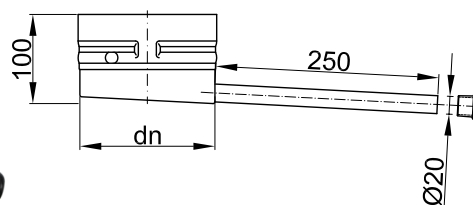

Kruti priključni elementi

Kondenzacijski element s bočnim ispustom - CSW

Art.No.Code	dn
CEN12-120	120
CEN12-150	150
CEN12-180	180
CEN12-200	200