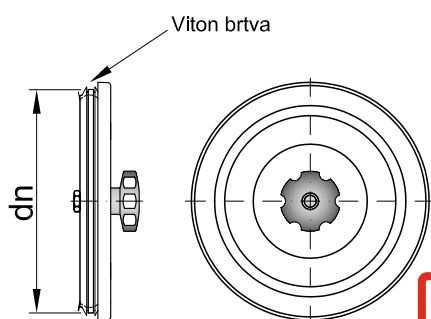

Poklopac revizijskog otvora (T250 - P1) - CSW

Art.No.Code	dn
CEN18-120	120
CEN18-150	150
CEN18-180	180
CEN18t-200	200

Pažnja!
Za temperature do 250°C u pretlačnom režimu rada (P1)