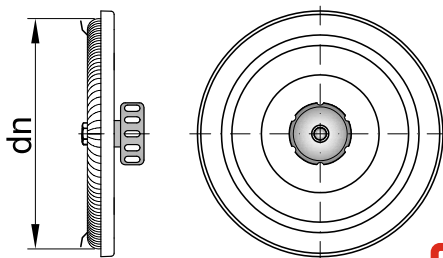

Cijevna zaštita dupla

Art.No.Code	dn	L
CEX26-120	120	200
CEX26-150	150	200
CEX26-180	180	200
CEX26-200	200	200

Poklopac revizijskog otvora (T600 - N1) - CSW

Art.No.Code	dn
CEN19120	120
CEN19-150	150
CEN19-180	180
CEN19-200	200