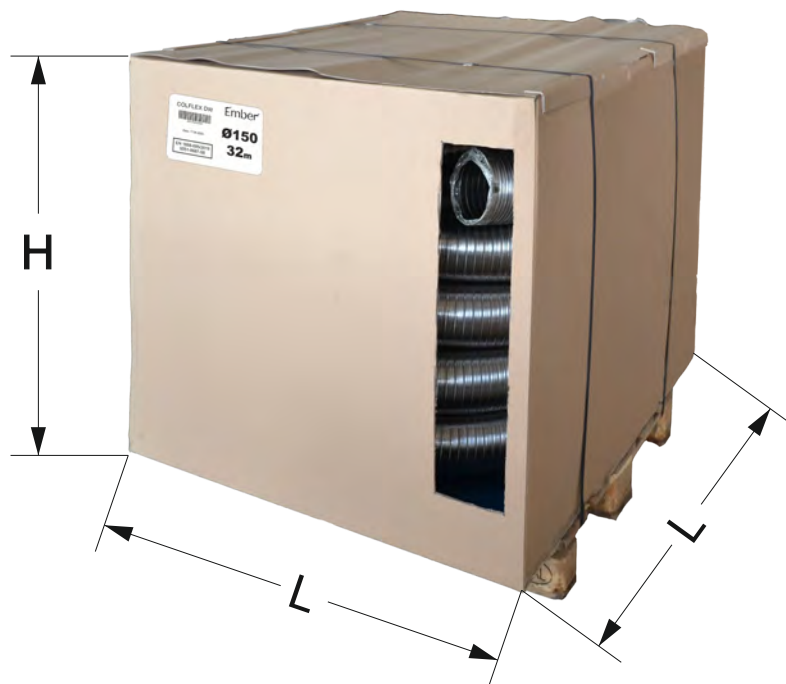

Katalog elemenata sustava

*Svi artikli se isporučuju bez brtvi i brtvila koji se kupuju zasebno

Duplostijena fleksibilna cijev inox s unutarnjom glatkom stjenkom - CFDW

Art.No.Code	dn	Ø vanjski	Kolut (m)	L (cm)	H (cm)	kg/m
CEN01-120	120	126	30	120	100	0,96
CEN01-150	150	156	30	120	100	1,22
CEN01-180	180	186	20	120	100	1,44
CEN01-200	200	206	20	120	100	1,60