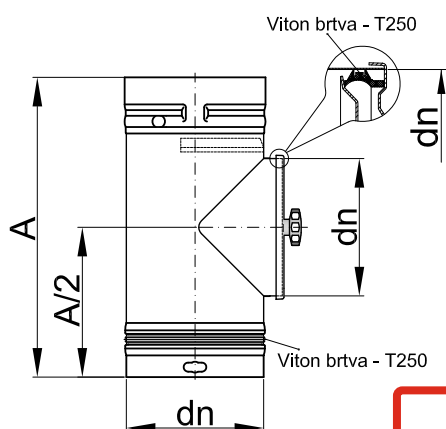

Element s okruglim kontrolnim otvorom i poklopcem (T250 - P1) - CSW

Art.No.Code	dn	A
CEN21-120	120	330
CEN21-150	150	330
CEN21-180	180	370
CEN21-200	200	400

Pažnja!
Za temperature do 250°C u pretlačnom režimu rada (P1)