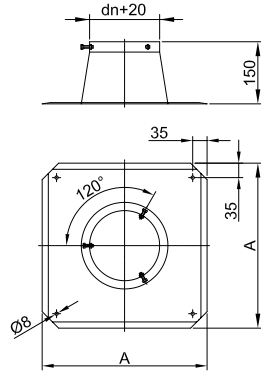

Vrata dimnjaka - INOX

Art.No.Code	dn
CEX07-002	120-200

Inox vrata s nastavkom - T600-N1 - CSW

Art.No.Code	dn
CEN09-001	120-200

Završni opšav dimnjaka - CSW

Art.No.Code	dn	A
CEN02-120	120	400
CEN02-150	150	400
CEN02-180	180	450
CEN02-200	200	470

Okapnica - CSW

Art.No.Code	dn	A	B
CEN04-120	120	225	290
CEN04-150	150	255	290
CEN04-180	180	285	380
CEN04-200	200	295	380

Protukišna završna rozeta - CSW

Art.No.Code	dn
CEN03-120	120
CEN03-150	150
CEN03-180	180
CEN03-200	200