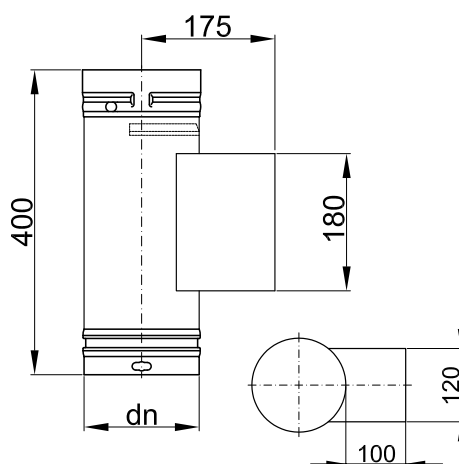

Element s izvodom za vrata (T600 - N1) - CSW

Art.No.Code	dn
CEN10-120	120
CEN10-150	150
CEN10-180	180
CEN10-200	200