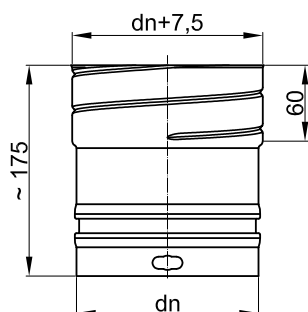

Art.No.Code	dn	Ø vanjski	Kolut (m)	L (cm)	H (cm)	kg/m
CEN01-120	120	126	30	120	100	0,96
CEN01-150	150	156	30	120	100	1,22
CEN01-180	180	186	20	120	100	1,44
CEN01-200	200	206	20	120	100	1,60

Navojni spojni adapteri

Flexibilni duplostjeni - CFDW / kruti jednostjeni - CSW (F)

↑
smjer
dima

Art.No.Code	dn
CEN08-120	120
CEN08-150	150
CEN08-180	180
CEN08-200	200

Kruti jednostjeni - CSW (M) / Flexibilni duplostjeni - CFDW

↑
smjer
dima

Art.No.Code	dn
CEN07-120	120
CEN07-150	150
CEN07-180	180
CEN07-200	200

Flexibilni duplostjeni - CFDW / Flexibilni duplostjeni - CFDW

↑
smjer
dima

Art.No.Code	dn
CEN06-120	120
CEN06-150	150
CEN06-180	180
CEN06-200	200