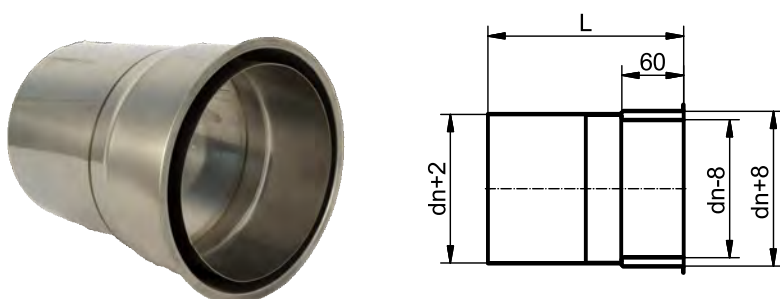

Cijevna zaštita dupla

Art.No.Code	dn	L
CEX26-120	120	200
CEX26-150	150	200
CEX26-180	180	200
CEX26-200	200	200