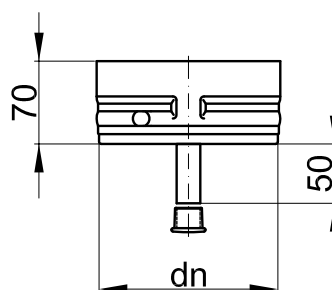

Provlakač montažni - CFDW

Art.No.Code	dn
CEN20-120	120
CEN20-150	150
CEN20-180	180
CEN20-200	200

Kruti priključni elementi

Kondenzacijski element s bočnim ispustom - CSW

Art.No.Code	dn
CEN12-120	120
CEN12-150	150
CEN12-180	180
CEN12-200	200

Kondenzacijski element s donjim ispustom - CSW

Art.No.Code	dn
CEN13-120	120
CEN13-150	150
CEN13-180	180
CEN13-200	200

Držać za fiksiranje podesivi - CSW

Art.No.Code	dn	L (min-max)
CEN16-120	120	80-130mm
CEN16-150	150	95-325mm
CEN16-180	180	110-340mm
CEN16-200	200	120-350mm