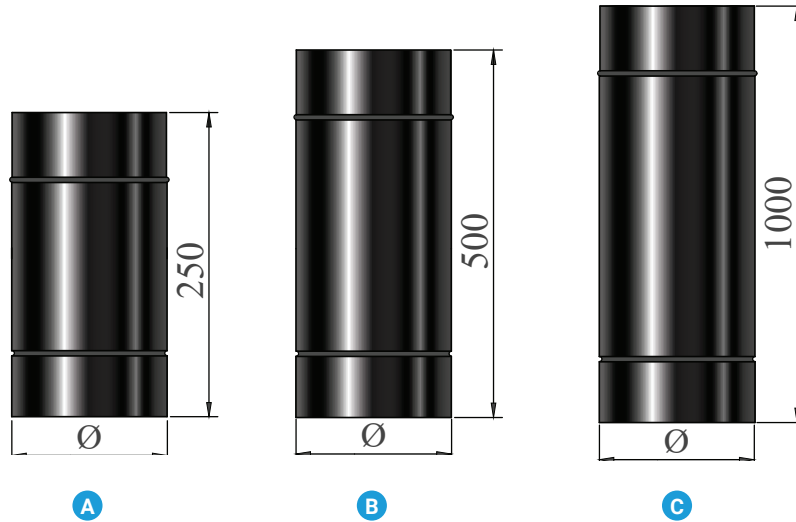

0,60 mm

**Rauchrohrprogramm
aus Blaublech**

**Blued enamel flue pipe
program**

**Programme de conduits
de fumée en tôle bleue**

COLOR

Rauchrohr / Flue pipe / Tuyau de fumée

A 250 mm

Ø [mm]	CODE ART. NR. N° D'ARTICLE
100	CET04-100
120	CET04-120
130	CET04-130
150	CET04-150
180	CET04-180
200	CET04-200

B 500 mm

Ø [mm]	CODE ART. NR. N° D'ARTICLE
100	CET03-100
120	CET03-120
130	CET03-130
150	CET03-150
180	CET03-180
200	CET03-200

C 1000 mm

Ø [mm]	CODE ART. NR. N° D'ARTICLE
100	CET02-100
120	CET02-120
130	CET02-130
150	CET02-150
180	CET02-180
200	CET02-200