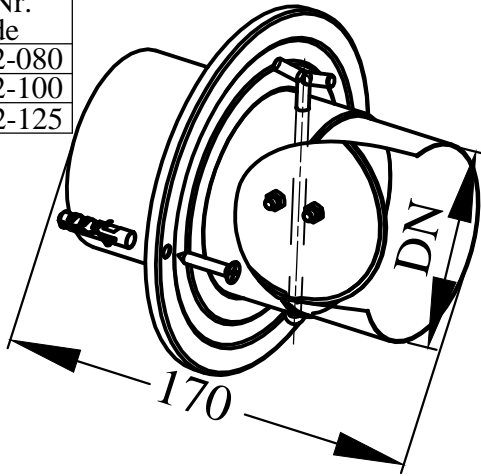

Ventil za zrak sa rozetom
Air valve with rosette
Luftventil mit Rosette
Soupape d'air avec rosette

Adapter ventila za zrak Ø80/Ø60
Air valve adapter Ø80/Ø60
Luftventiladapter Ø80/Ø60
Adaptateur de soupape d'air Ø80/Ø60

DN [mm]	Broj artikla Art.Nr. Code
80	CEA02-080
100	CEA02-100
125	CEA02-125

Broj artikla Art.Nr. Code
CEA03-001