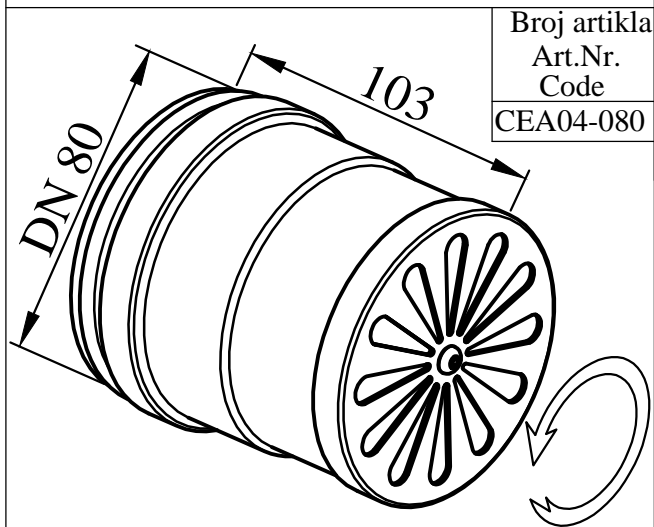

Završetak usisa zraka
Air intake cover
Lufteinlassabdeckung
Couvercle d'admission d'air