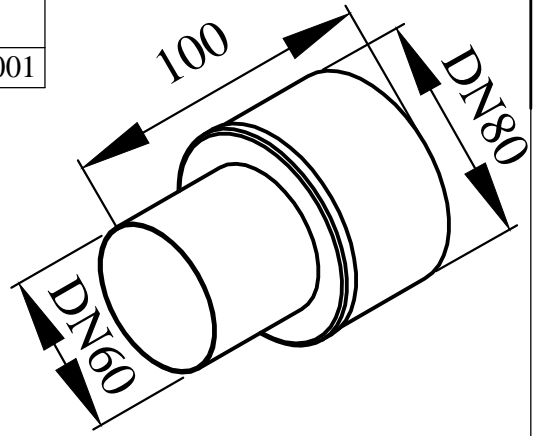

Ventil za zrak sa rozetom
Air valve with rosette
Luftventil mit Rosette
Soupape d'air avec rosette

Adapter ventila za zrak Ø80/Ø60
Air valve adapter Ø80/Ø60
Luftventiladapter Ø80/Ø60
Adaptateur de soupape d'air Ø80/Ø60

DN [mm]	Broj artikla Art.Nr. Code
80	CEA02-080
100	CEA02-100
125	CEA02-125

Broj artikla Art.Nr. Code
CEA03-001

Završetak usisa zraka
Air intake cover
Lufteinlassabdeckung
Couvercle d'admission d'air

Broj artikla Art.Nr. Code
CEA04-080